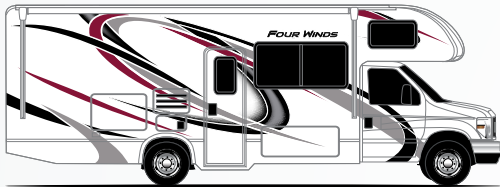

## CLASS C

COOL BLUE

ICEY BLUE PARTIAL PAINT  
(31B, 31E, & 31W) (N/A 31BV, 31EV, & 31WV)

JET BLACK FULL-BODY PAINT  
(31B, 31E, & 31W)

FIRECRACKER RED

FIREBALL RED PARTIAL PAINT  
(31B, 31E, & 31W) (N/A 31BV, 31EV, & 31WV)