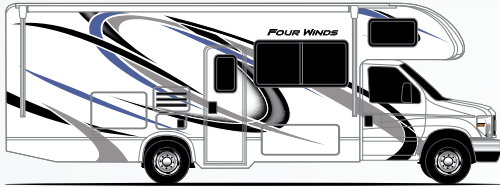

## CLASS C

COOL BLUE

ICEY BLUE PARTIAL PAINT  
(31B, 31E, & 31W) (N/A 31BV, 31EV, & 31WV)

JET BLACK FULL-BODY PAINT  
(31B, 31E, & 31W)

FIRECRACKER RED

FIREBALL RED PARTIAL PAINT  
(31B, 31E, & 31W) (N/A 31BV, 31EV, & 31WV)